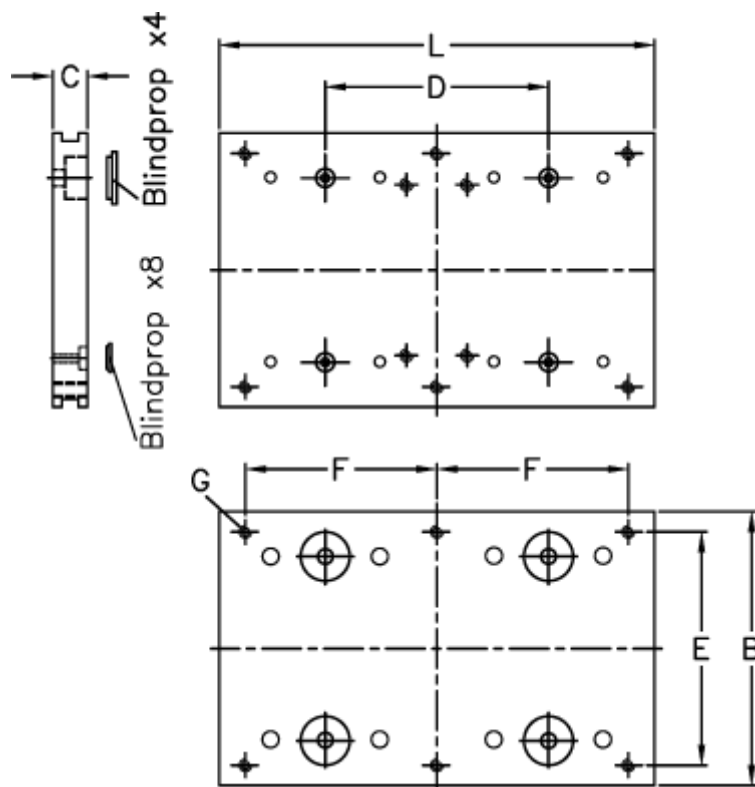

Varenummer: 057113120360

Beskrivelse: Hepco GV3 bærelade CP 120 54 L360

Mål

B = 240
C = 24.00
d = 258
E = 210
F = 330
For leje = 54
For skinne = L/NL 120
Gevindhul G = 4 x M10

L = 360